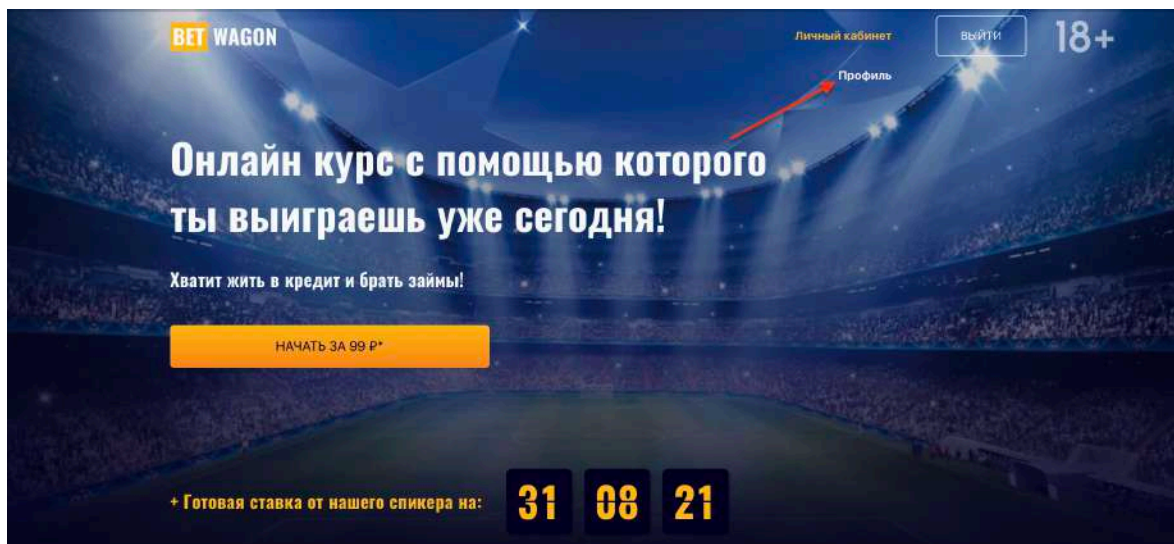

Инструкция по отмене подписки betwagon.ru

1. Зайти в личный кабинет на сайте **betwagon.ru**, используя свой логин и пароль.

2. Перейти на страницу профиля (<https://betwagon.ru/lk/settings/>)

3. Прокрутить страницу до блока «Подписка» и снять галочку «Подписка»