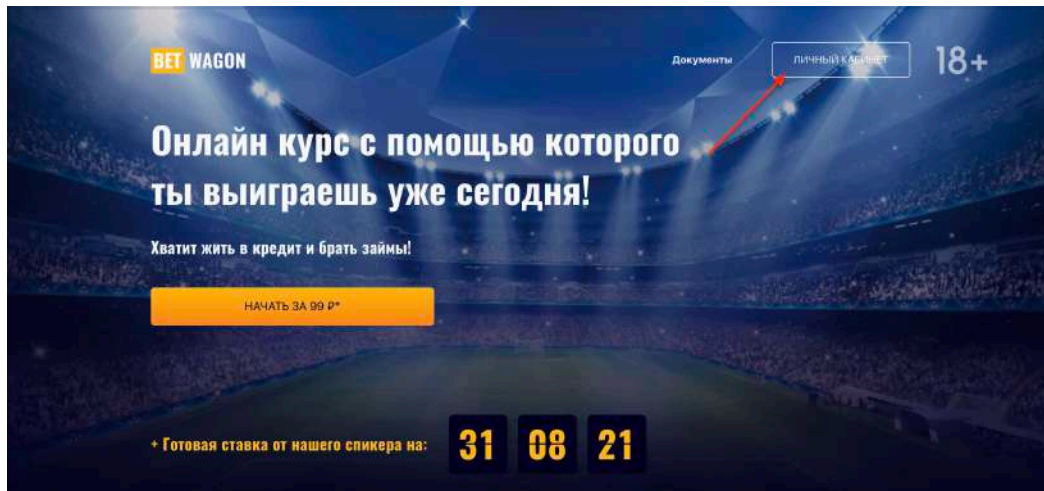

Инструкция по отмене подписки betwagon.ru

1. Зайти в личный кабинет на сайте **betwagon.ru**, используя свой логин и пароль.

2. Перейти на страницу профиля (<https://betwagon.ru/lk/settings/>)

3. Прокрутить страницу до блока «Подписка» и снять галочку «Подписка»