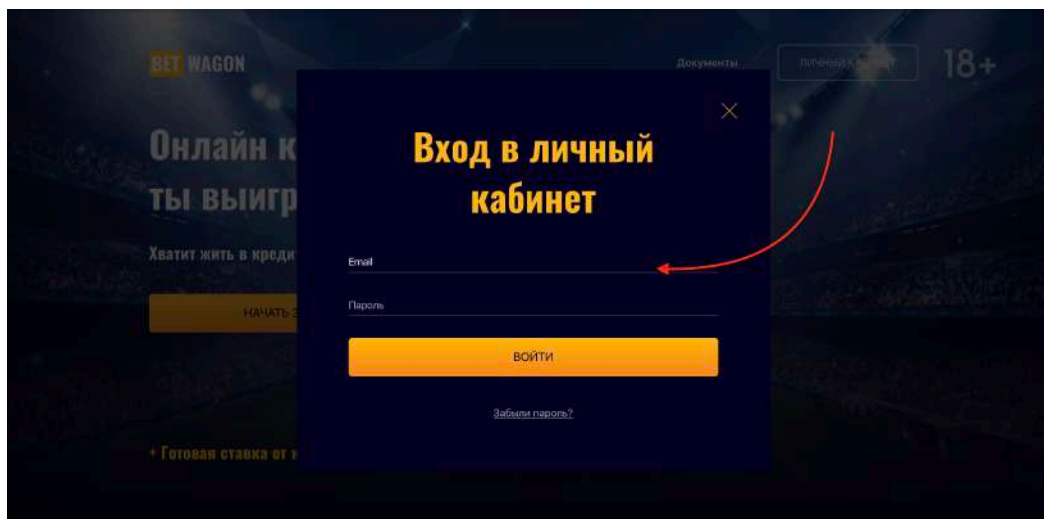

Инструкция по отмене подписки betwagon.ru

1. Зайти в личный кабинет на сайте **betwagon.ru**, используя свой логин и пароль.

2. Перейти на страницу профиля (<https://betwagon.ru/lk/settings/>)

3. Прокрутить страницу до блока «Подписка» и снять галочку «Подписка»