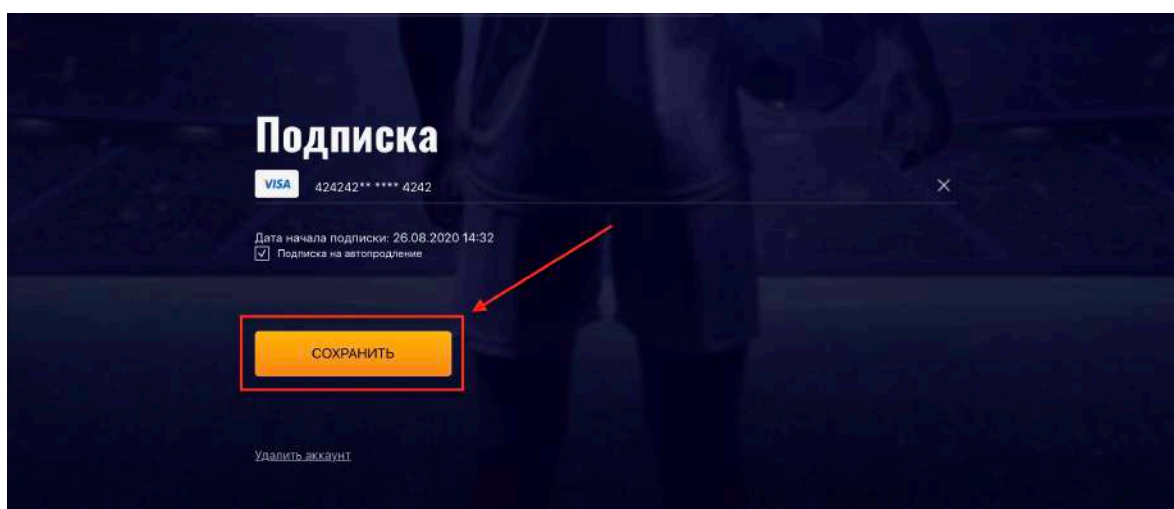

Теперь у вас остался оплаченный период доступа, а автоматическое продление подписки выключено.