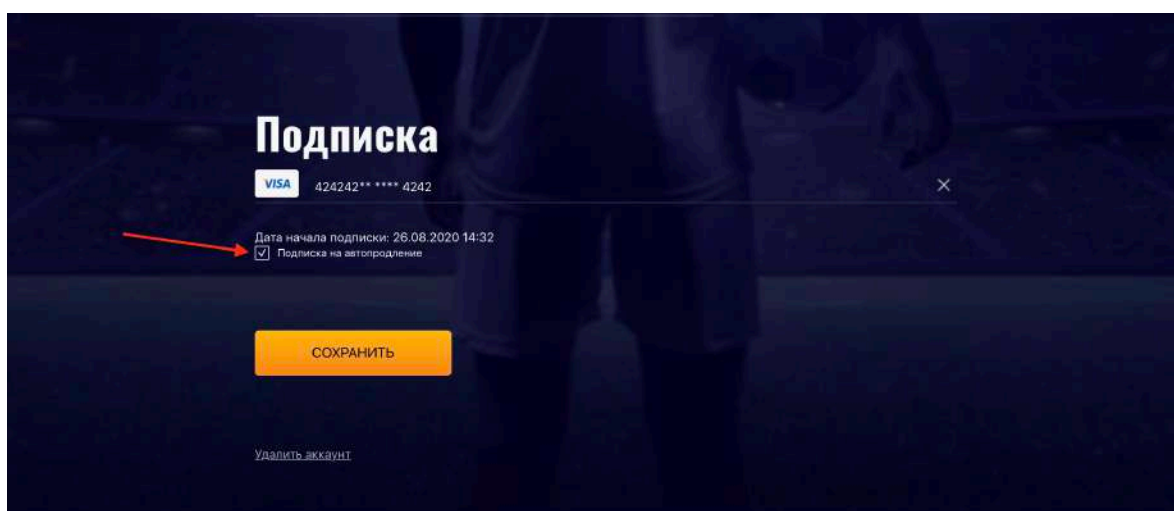

Инструкция по отмене подписки betwagon.ru

1. Зайти в личный кабинет на сайте **betwagon.ru**, используя свой логин и пароль.

2. Перейти на страницу профиля (<https://betwagon.ru/lk/settings/>)

3. Прокрутить страницу до блока «Подписка» и снять галочку «Подписка»